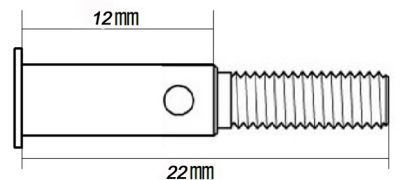

DRIFT Stage D-Like 製品再入荷案内

トライアングル・アームブロック (Aアームアッパーアーム用)

REAL DRIFT STYLE
DRIFT Stage D-Like

左右セット 定価¥2300-(税抜き)

前後の取り付け位置を変更する事で
アッパーアームの作動角度を変更可能!!

ストラット風ジオメトリ仕様も可能!!

強度と汎用性に優れた
トライアングルシステム

取り付けビスを
軽く締めると可動式
強く締め付けると
固定されます。

D-ナックル用 5φアクスル

2個セット 定価¥830-(税抜き)

ウエイト取り付け穴付き!!

RWD 専用アクスル!!

※D-ナックルにご使用の場合は
10x5の厚さ3mmベアリングをご使用ください。

DRIFT Stage D-Like 熊本県合志市豊岡1900-2 TEL:096-248-8008 FAX:096-248-8030

DRIFT Stage D-Like 注文書 FAX : 096-248-8030