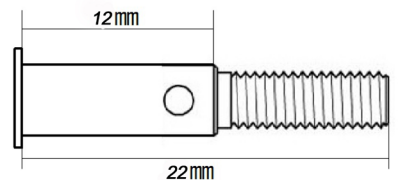

## トライアングル・アームブロック (Aアームアッパーアーム用)

左右セット 定価¥2300-(税抜き)

前後の取り付け位置を変更する事で  
アッパーアームの作動角度を変更可能!!

ストラット風ジオメトリ仕様も可能!!

強度と汎用性に優れた  
トライアングルシステム

取り付けビスを軽く締めると可動式  
強く締め付けると固定されます。

## D-ナックル用 5φアクスル

2個セット 定価¥830-(税抜き)

ウエイト取り付け穴付き!!

RWD 専用アクスル!!

※D-ナックルにご使用の場合は  
10x5の厚さ3mmベアリングをご使用ください。

DRIFT Stage D-Like 熊本県合志市豊岡1900-2 TEL:096-248-8008 FAX:096-248-8030

DRIFT Stage D-Like 注文書 FAX : 096-248-8030