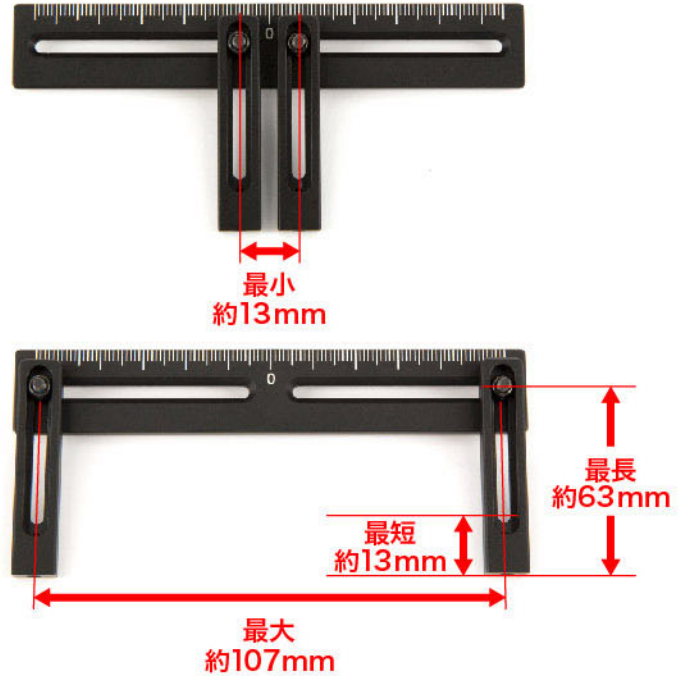

【DL359】フレキシブルフレームマウント

取り付け幅を任意に決められるフレーム構造のボディマウントが登場

【セット内容】

【取り付け幅】

**ボディを
ガッチリ固定!!**

取り付け位置に合わせて
フレキシブルに調整可能。
アルミのフレーム構造で高剛性!!

高さが足りない時は
シム等で高さを調整して下さい。
※シムはご用意下さい。

接着面が広く
安定感があります。

【DL360】

ボディキャッチ (スペアパーツ)

※取り付けには、接着剤または両面テープをご用意ください。

注文書

FAX : 096 - 248 - 8030

JAN	型式	商品名	税抜	税込	注文数
4582308603597	DL359	フレキシブルフレームマウント	¥3,800	¥4,104	
4582308603603	DL360	ボディ キャッチ (スペアパーツ)	後日入荷予定		

ご注文多数の場合は、割振りでの納品をさせて頂く場合がございます。ご了承ください。