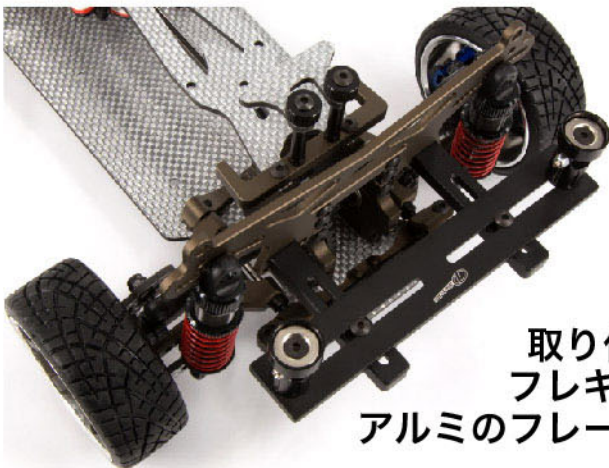

【DL359】フレキシブルフレームマウント

取り付け幅を任意に決められるフレーム構造のボディマウントが登場

【セット内容】

【取り付け幅】

**ボディを
ガッチリ固定!!**

取り付け位置に合わせて
フレキシブルに調整可能。
アルミのフレーム構造で高剛性!!

高さが足りない時は
シム等で高さを調整して下さい。
※シムはご用意下さい。

接着面が広く
安定感があります。

【DL360】

ボディキャッチ (スペアパーツ)

※取り付けには、接着剤または両面テープをご用意ください。

注文書

FAX : 096 - 248 - 8030

JAN	型式	商品名	税抜	税込	注文数
4582308603597	DL359	フレキシブルフレームマウント	¥3,800	¥4,104	
4582308603603	DL360	ボディ キャッチ (スペアパーツ)	後日入荷予定		

ご注文多数の場合は、割振りでの納品をさせて頂く場合がございます。ご了承ください。