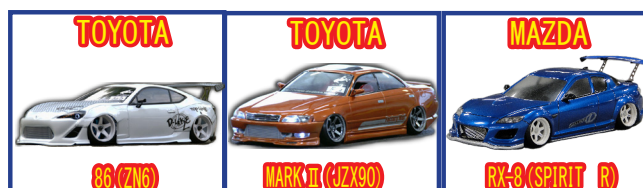

DRIFT Stage D-Like 製品再入荷案内

NISSAN SILVIA S14 後期

¥3,980- (税抜)

※画像は製作例になります。

- (セット内容)
 ○ボディ本体
 ○マスキングシート
 ○ステッカー
 ○ライトパーツ
 ○1/10 RCカー専用ボディ
 ○車幅F:200mmR:200mm

ブリスター&エアロ装着のストリート仕様!!

※S14Rリアスポイラー(別売)

※フロントバンパー/リアバンパー・ルーフスポイラーは別部品となりますので
 取り付けには接着剤が必要となります。
 ※サイドミラー・インタークーラー・デザインステッカーなどのパーツは付属して
 おりません。別途ご用意下さい。
 ※画像は塗装済みです。
 ※ホイール・タイヤは別売りです。
 ※日産自動車(株)様の正式ライセンスを取得しております。