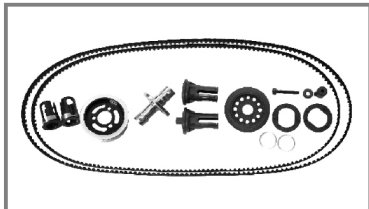

SOUND-MEISTER  
**EVOL**

~1th Anniversary model~

初心者から中級者向けに開発した  
カウンタードリフト専用マシン!!

組立完成済み

ホワイトシャーシ標準装備のアニバーサリーモデル  
大好評につき継続販売中!!

定価 ¥28,500 (税抜)

主な仕様

- フロントワンウェイ標準装備
- フルボールベアリング仕様
- 調整式オイルダンパー
- 前後ユニバーサルシャフト
- 調整式ターンバックル

※走行には別途、送信機・受信機・アンプ・モーター・サーボ・バッテリー・充電器・ボディが必要になります。

ギヤサウンド搭載

ドグミッション独特のギヤ音をイメージさせるギヤシステム搭載!!  
初心者からエキスパートまで、低・中回転域からドリフトの醍醐味「アクセルを音で楽しむ」事ができます。

前後回転差  
2パターン標準装備

1:1.6 & 1:1.8 の2つの仕様が付属します。アルミリジッドアクスルアルミブリー付き

フルカウンター!  
標準で切れ角 UP!!

動きを求めた  
フロントミッドベルト  
&  
ドライブベルト  
センターレイアウト

フロントベルトとリアベルトを車両の中心に配置する事で、アクセルのON/OFF時に発生する左右の動きの違いが無い為、初心者からエキスパートまで素直なコントロール性能をお楽しみ頂けます。

注文書

FAX : 096 - 248 - 8030

JAN	型式	商品名	税込	税抜	注文数
4582308601753	DL100	EVOL シャーシキット	¥30,780	¥28,500	