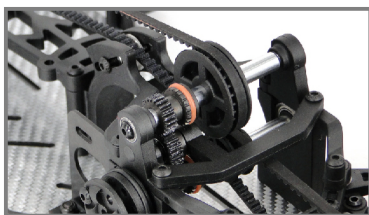

SOUND-MEISTER  
**EVOL**

~1th Anniversary model~

初心者から中級者向けに開発した  
カウンタードリフト専用マシン!!

組立完成済み

ホワイトシャーシ標準装備のアニバーサリーモデル  
大好評につき継続販売中!!

定価 ¥28,500 (税抜)

主な仕様

- フロントワンウェイ標準装備
- フルボールベアリング仕様
- 調整式オイルダンパー
- 前後ユニバーサルシャフト
- 調整式ターンバックル

※走行には別途、送信機・受信機・アンプ・モーター・サーボ・バッテリー・充電器・ボディが必要になります。

ギヤサウンド搭載

ドグミッション独特のギヤ音をイメージさせるギヤシステム搭載!!  
初心者からエキスパートまで、低・中回転域からドリフトの醍醐味「アクセルを音で楽しむ」事ができます。

前後回転差  
2パターン標準装備

1:1.6 & 1:1.8 の2つの仕様が付属します。アルミリジッドアクスルアルミブリー付き

フルカウンター!  
標準で切れ角 UP!!

動きを求めた  
フロントミッドベルト  
&  
ドライブベルト  
センターレイアウト

フロントベルトとリアベルトを車両の中心に配置する事で、アクセルのON/OFF時に発生する左右の動きの違いが無い為、初心者からエキスパートまで素直なコントロール性能をお楽しみ頂けます。

注文書

FAX : 096 - 248 - 8030

JAN	型式	商品名	税込	税抜	注文数
4582308601753	DL100	EVOL シャーシキット	¥30,780	¥28,500	