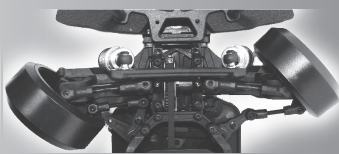

# DRIFT Stage D-Like 製品予約案内

**D-Like プロデュース!!**  
**初心者から中級者向けに開発**  
**これからドリフトを始める方へ提案する**  
**RC DRIFTの新基準!!**

**1月下旬発送予定**

**SOUND-MEISTER**  
**「EVOL」(エボル)**

1/10 RC DRIFT CAR

定価 ¥29,925- (税込)

## カウンタードリフト専用マシン

**カウンタードリフト専用の**  
**プーリーセットが2パターン**  
**標準装備!!**

**フルカウンター!**  
**標準で切れ角UP!!**

**メカを載せたらすぐ走れる**  
**初心者優しい組立完成済み**

**アルミリジッドアクスル**  
**アルミプーリー付き**

(1:1.6&1:1.8の2つの仕様が付属します)

**アクセル音が**  
**ヤル気にさせる!!**

**ギヤサウンドシステム搭載!!**

ドグミッションの独特のギヤ音を  
 イメージさせるギヤシステム搭載!!  
 初心者の方からエキスパートの方まで、  
 低・中回転域からドリフトの醍醐味  
 「アクセルを音で楽しむ」事が出来ます!

左右対称センターレイアウトで 癖の無い素直な操作感が  
 初心者からエキスパートの方まで楽しめるマシンです!

ドライフベルトセンターレイアウト  
 が見た目も走りも芸術的に演出!