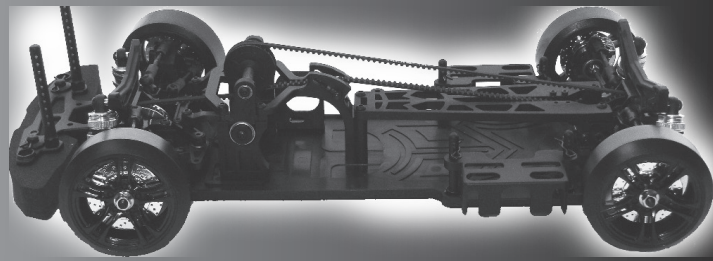

# DRIFT Stage D-Like 製品予約案内

**D-Like プロデュース!!**  
**初心者から中級者向けに開発**  
**これからドリフトを始める方へ提案する**  
**RC DRIFTの新基準!!**

**1月下旬発送予定**

**SOUND-MEISTER**  
**「EVOL」(エボル)**

1/10 RC DRIFT CAR

定価 ¥29,925- (税込)

## カウンタードリフト専用マシン

**カウンタードリフト専用の**  
**プーリーセットが2パターン**  
**標準装備!!**

**フルカウンター!**  
**標準で切れ角UP!!**

**メカを載せたらすぐ走れる**  
**初心者優しい組立完成済み**

**アルミリジッドアクスル**  
**アルミプーリー付き**

(1:1.6&1:1.8の2つの仕様が付属します)

**アクセル音が**  
**ヤル気にさせる!!**

**ギヤサウンドシステム搭載!!**

ドグミッションの独特のギヤ音を  
 イメージさせるギヤシステム搭載!!  
 初心者の方からエキスパートの方まで、  
 低・中回転域からドリフトの醍醐味  
 「アクセルを音で楽しむ」事が出来ます!

左右対称センターレイアウトで 癖の無い素直な操作感が  
 初心者からエキスパートの方まで楽しめるマシンです!

ドライフベルトセンターレイアウト  
 が見た目も走りも芸術的に演出!