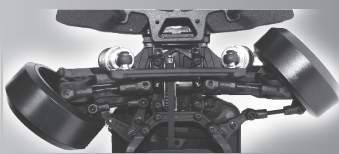

# DRIFT Stage D-Like 製品 予約 案内

**D-Like プロデュース!!**  
**初心者から中級者向けに開発**  
**これからドリフトを始める方へ提案する**  
**RC DRIFTの新基準!!**

**1月下旬発送予定**

**SOUND-MEISTER**  
**「EVOL」(エボル)**

1/10 RC DRIFT CAR

定価 ¥29,925- (税込)

## カウンタードリフト専用マシン

**カウンタードリフト専用の**  
**プーリーセットが2パターン**  
**標準装備!!**

**フルカウンター!**  
**標準で切れ角UP!!**

**メカを載せたらすぐ走れる**  
**初心者優しい組立完成済み**

**アルミリジッドアクスル**  
**アルミプーリー付き**

(1:1.6&1:1.8の2つの仕様が付属します)

**アクセル音が**  
**ヤル気にさせる!!**

**ギヤサウンドシステム搭載!!**

ドグミッションの独特のギヤ音を  
 イメージさせるギヤシステム搭載!!  
 初心者の方からエキスパートの方まで、  
 低・中回転域からドリフトの醍醐味  
 「アクセルを音で楽しむ」事が出来ます!

左右対称センターレイアウトで 癖の無い素直な操作感が  
 初心者からエキスパートの方まで楽しめるマシンです!

ドライフベルトセンターレイアウト  
 が見た目も走りも芸術的に演出!