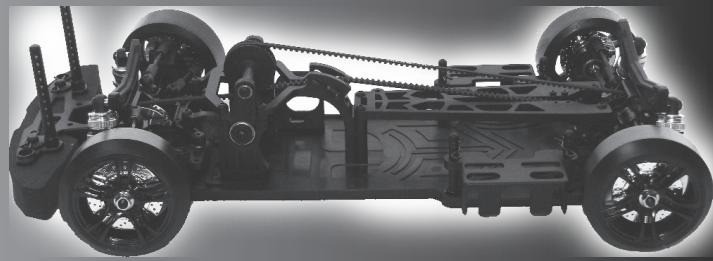

# DRIFT Stage D-Like 製品 予約 案内

**D-Like プロデュース!!**  
**初心者から中級者向けに開発**  
**これからドリフトを始める方へ提案する**  
**RC DRIFTの新基準!!**

**1月下旬発送予定**

**SOUND-MEISTER**  
**「EVOL」(エボル)**

1/10 RC DRIFT CAR

定価 ¥29,925- (税込)

## カウンタードリフト専用マシン

**カウンタードリフト専用の**  
**プーリーセットが2パターン**  
**標準装備!!**

**フルカウンター!**  
**標準で切れ角UP!!**

**メカを載せたらすぐ走れる**  
**初心者優しい組立完成済み**

**アルミリジッドアクスル**  
**アルミプーリー付き**

(1:1.6&1:1.8の2つの仕様が付属します)

**アクセル音が**  
**ヤル気にさせる!!**

**ギヤサウンドシステム搭載!!**

ドグミッションの独特のギヤ音を  
 イメージさせるギヤシステム搭載!!  
 初心者の方からエキスパートの方まで、  
 低・中回転域からドリフトの醍醐味  
 「アクセルを音で楽しむ」事が出来ます!

左右対称センターレイアウトで 癖の無い素直な操作感が  
 初心者からエキスパートの方まで楽しめるマシンです!

ドライフベルトセンターレイアウト  
 が見た目も走りも芸術的に演出!