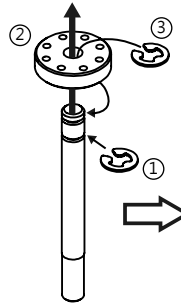

2mm E-clip --X 4

--X 2

--X 2

Shock upper cap nut

Shock piston --X 2

--X 4

--X 2

Shock upper ball end

Shock shaft short --X 2

--X 2

--X 2

Membrane --X 2

--X 2

Shock upper alu cap nut

Shock lower ball end --X 2

Shock lower spring holder --X 2

Shock body short --X 2

Shock spring short --X 2

BAG S

Front shock assemblable (Rear same)

2mm E-clip --X 4

--X 2

--X 2

Shock upper cap nut

Shock piston --X 2

--X 4

--X 2

Shock upper ball end

Shock shaft long --X 2

--X 2

Shock alu lower nut --X 2

Membrane --X 2