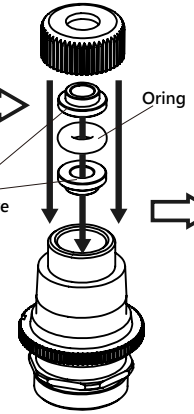

2mm E-clip --X 4

--X 2

--X 2

Shock upper cap nut

Shock piston --X 2

--X 4

--X 2

Shock upper ball end

Shock shaft short --X 2

--X 2

--X 2

Membrane --X 2

--X 2

Shock upper alu cap nut

Shock lower ball end --X 2

Shock lower spring holder --X 2

Shock body short --X 2

Shock spring short --X 2

BAG S

Front shock assemblable (Rear same)

2mm E-clip --X 4

--X 2

--X 2

Shock upper cap nut

Shock piston --X 2

--X 4

--X 2

Shock upper ball end

Shock shaft long --X 2

--X 2

Shock alu lower nut --X 2

Membrane --X 2