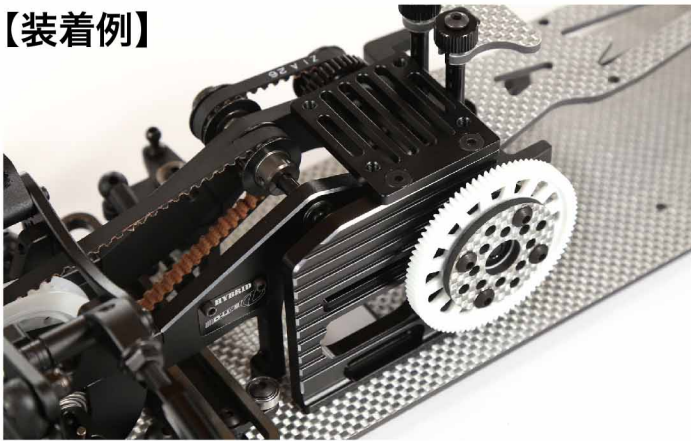

☆☆☆☆新色登場☆☆☆☆

Big core モーターマウント & Fan ベース

- ★ビッグサイズのマウントをフィン形状にする事で、モーターの冷却効率UP!!
- ★Re-R HYBRIDの左右の重量バランスの適正化により荷重移動によるパフォーマンスUP!!
- ★ Fan ベースには 30mm×30mm のファンが装着可能!!

★セット内容★

Big core モーターマウント / Fan ベース / ネジ 2 本

【装着例】

★数量限定★  
[DL464] マットレッド

[DL465] マットブロンズ

★数量限定★  
[DL466] マットパープル

注文書

FAX : 096 - 248 - 8030

JAN	型式	商品名	税抜	税込	注文数
4582308604037	DL403	Big core モーターマウント&Fan ベース(マットブラック)	¥6,500	¥7,020	
4582308604648	DL464	Big core モーターマウント&Fan ベース(マットレッド)	¥6,500	¥7,020	
4582308604655	DL465	Big core モーターマウント&Fan ベース(マットブロンズ)	¥6,500	¥7,020	
4582308604662	DL466	Big core モーターマウント&Fan ベース(マットパープル)	¥6,500	¥7,020	