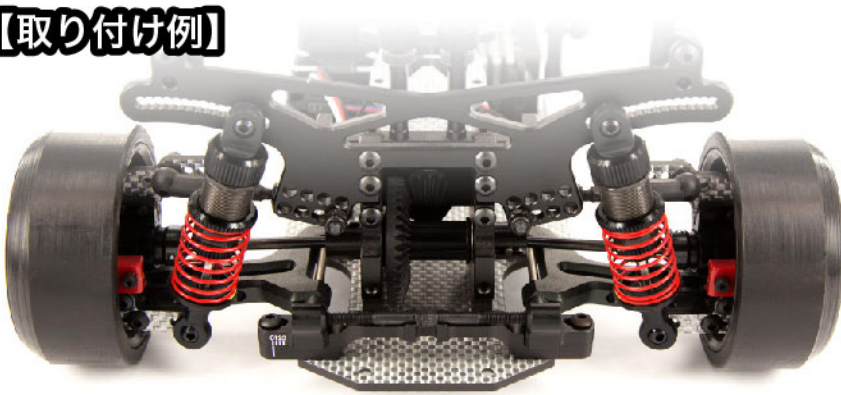

RR サスアームマウント 2mmUP に新色登場！！

【DL204】
RR サスアームマウント
(標準)

【DL346】
RR サスアームマウント 2mmUP
(オプション)

標準のものよりも取り付け高さが
2mmUP します

【取り付け例】

【DL347】
RR サスアームマウント 2mmUP
(ブロンズ)

【DL346】
RR サスアームマウント 2mmUP

【DL348】★数量限定★
RR サスアームマウント 2mmUP
(レッド)

【DL349】★数量限定★
RR サスアームマウント 2mmUP
(パープル)

注文書

FAX : 096 - 248 - 8030

JAN	型式	商品名	税抜	税込	注文数
4582308603467	DL346	RR サスアームマウント 2mmUP	¥2,800	¥3,024	
4582308603474	DL347	RR サスアームマウント 2mmUP (ブロンズ)	¥2,800	¥3,024	
4582308603481	DL348	RR サスアームマウント 2mmUP (レッド)	¥2,800	¥3,024	
4582308603498	DL349	RR サスアームマウント 2mmUP (パープル)	¥2,800	¥3,024	