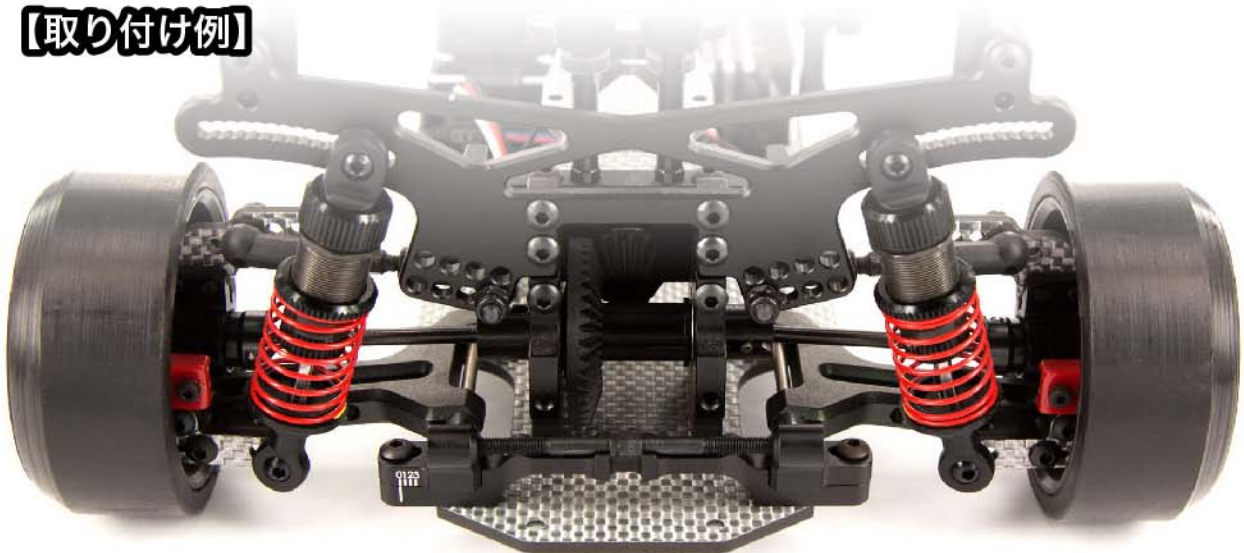

**【DL346】 RR サスアームマウント 2mmUP**

**【DL204】**  
RR サスアームマウント  
(標準)

**【DL346】**  
RR サスアームマウント 2mmUP  
(オプション)

標準のものよりも取り付け高さが  
2mmUP します

**【取り付け例】**

注文書

FAX : 096 - 248 - 8030

JAN	型式	商品名	税込	税抜	注文数
4582308603252	DL325	RDS ギヤ・ストロング ボールデフ用 (40T/12T)	¥810	¥750	
4582308603269	DL326	40T アルミブリー (Re-R HYBRID・BD系・DRB・DIB)ワンウェイ・ソリッド用	¥810	¥750	
4582308603443	DL344	RWD専用 フロントアクスル 2個入り	¥810	¥750	
4582308603467	DL346	RR サスアームマウント 2mmUP	¥810	¥750	
4582308603504	DL350	ストロングデフジョイント(ボールデフ用)Re-R HYBRID リアドリパケ用	¥1,026	¥950	
4582308603511	DL351	ストロングデフジョイント(プロテクター仕様)(ボールデフ用) Re-R HYBRID リアドリパケ用	¥810	¥950	
4582308604006	DL400	36T ブリーギヤ&22T ギヤセット (減速比 1.64)	¥810	¥950	
4582308604013	DL401	センタードライブシャフト (ジョイントタイプ)	¥1,026	¥950	
4582308604020	DL402	フロントベルトテンショナー	¥1,026	¥950	
4582308604037	DL403	Big core モーターマウント & Fan ベース	¥1,026	¥950	